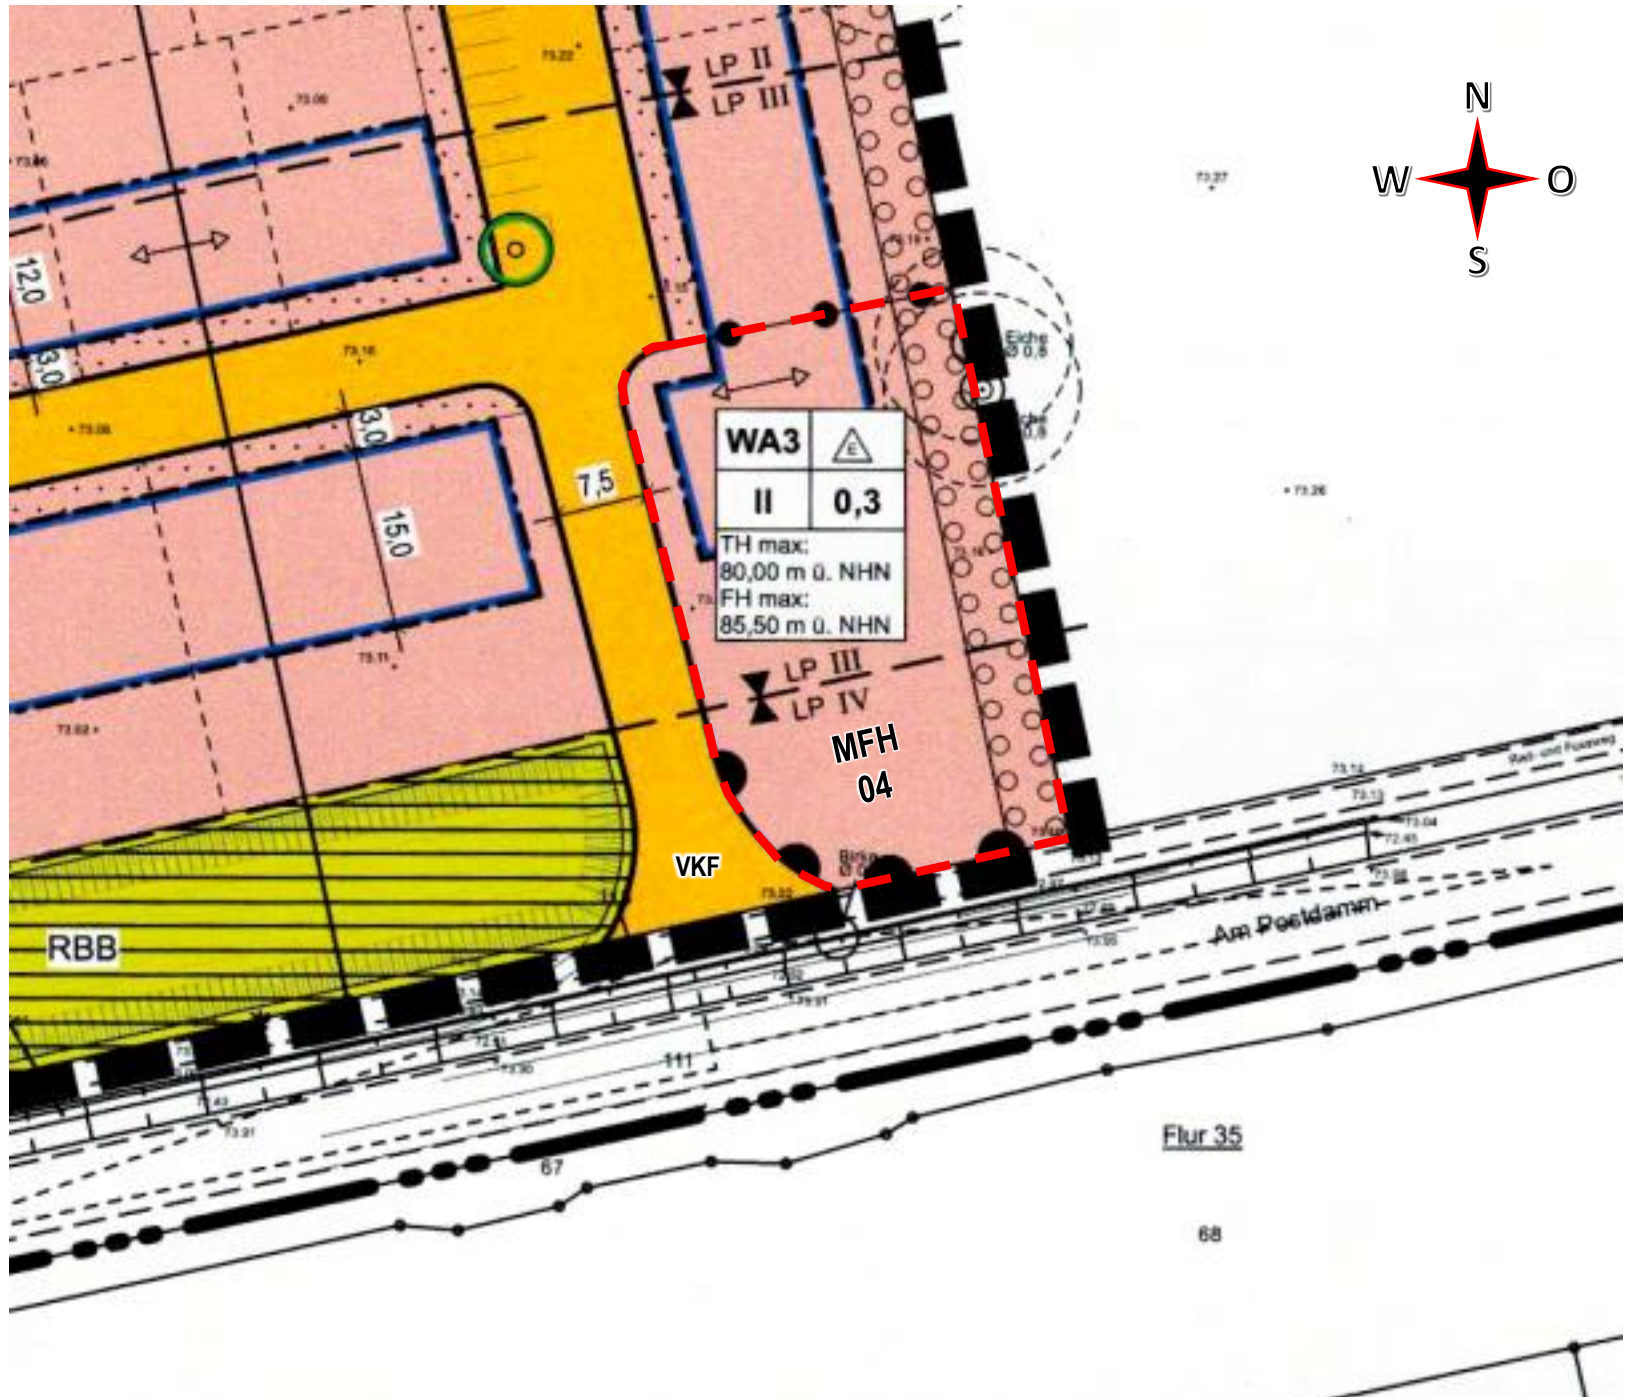

Bebauungsplangebiet Nr. 426 „Waldsiedlung-Ost“ (Lintel)

Lageplan städtisches Grundstück **BPL426-MFH04**

Lageplan städtische Wohnbaugrundstücke
Bebauungsplangebiet Nr. 426 „Waldsiedlung-Ost“ (Lintel)

Version
1.0

Lageplan Baugrundstück BPL426 – MFH04
< Auszug „Baugrenzen“ aus dem Bebauungsplan >

Den vollständigen Bebauungsplan Nr. 426 „Waldsiedlung-Ost“ (Lintel) können sie als PDF downloaden unter:

<https://www.o-sp.de/download/rheda-wiedenbrueck/408905>

Lageplan Baugrundstück BPL426 – MFH04
< „Grenzmaße“ >