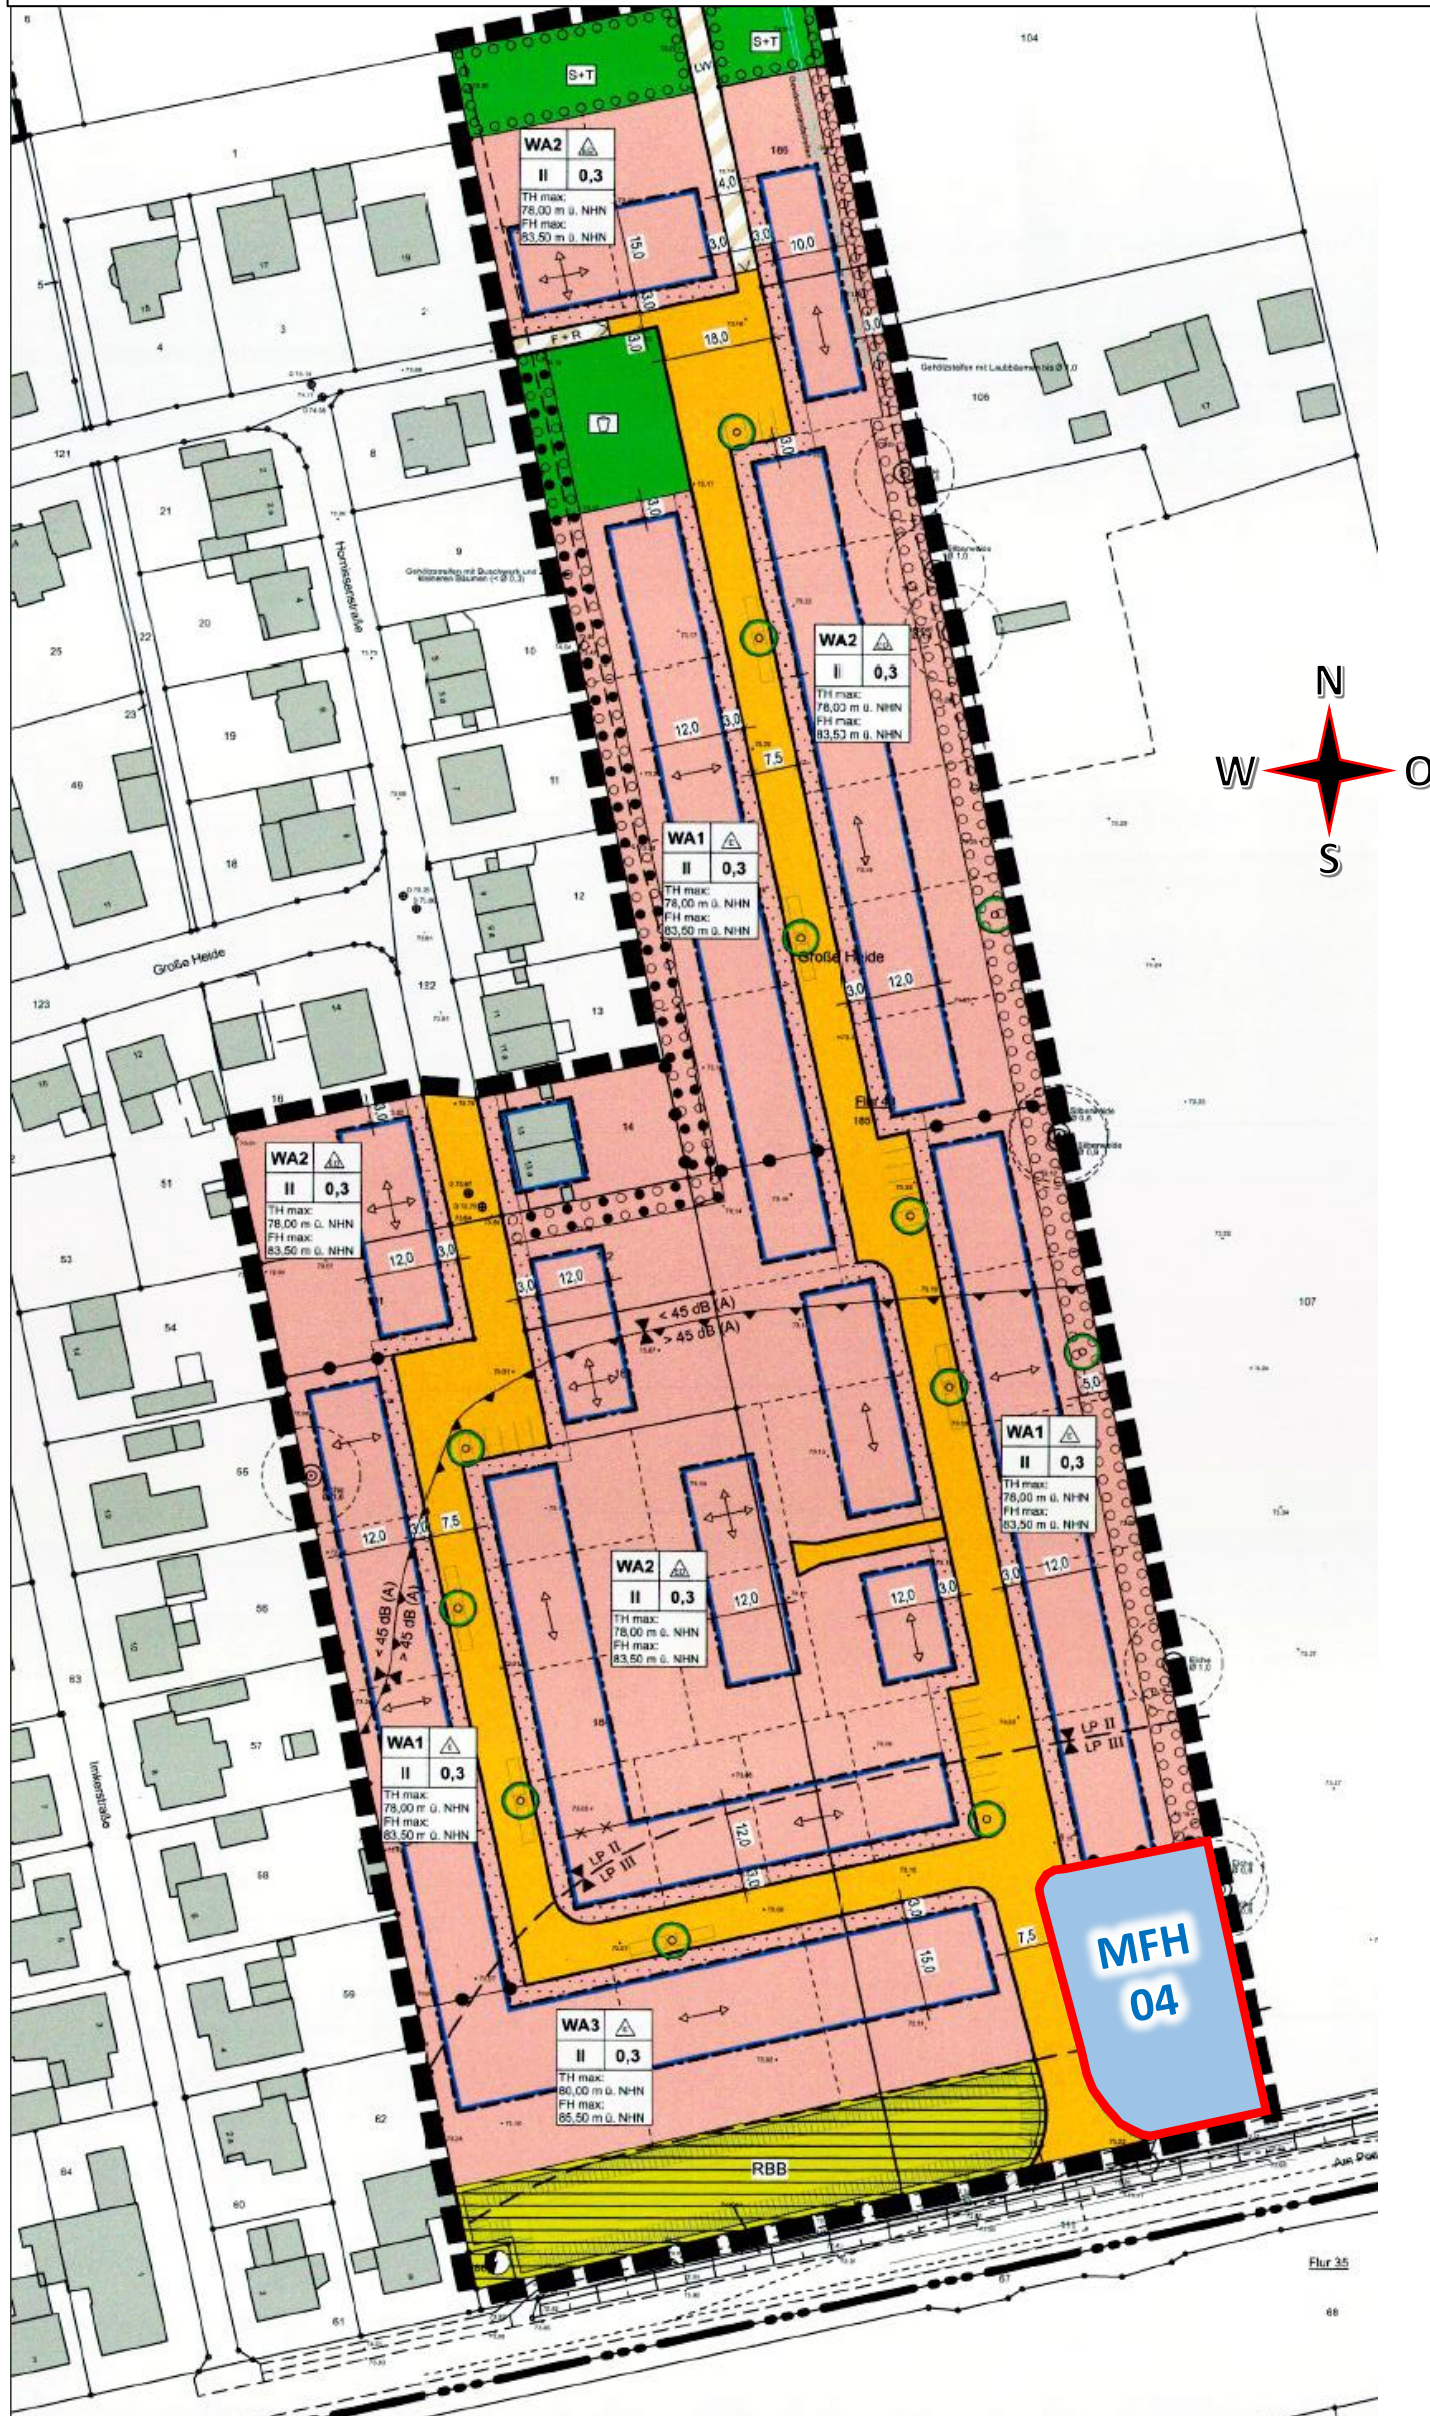

Bebauungsplangebiet Nr. 426 „Waldsiedlung-Ost“ (Lintel)

Lageplan städtisches Grundstück **BPL426-MFH04**

Lageplan städtische Wohnbaugrundstücke
Bebauungsplangebiet Nr. 426 „Waldsiedlung-Ost“ (Lintel)

Version
1.0

Lageplan Baugrundstück BPL426 – MFH04
< Auszug „Baugrenzen“ aus dem Bebauungsplan >

Den vollständigen Bebauungsplan Nr. 426 „Waldsiedlung-Ost“ (Lintel) können sie als PDF downloaden unter:

<https://www.o-sp.de/download/rheda-wiedenbrueck/408905>

Lageplan Baugrundstück BPL426 – MFH04
< „Grenzmaße“ >