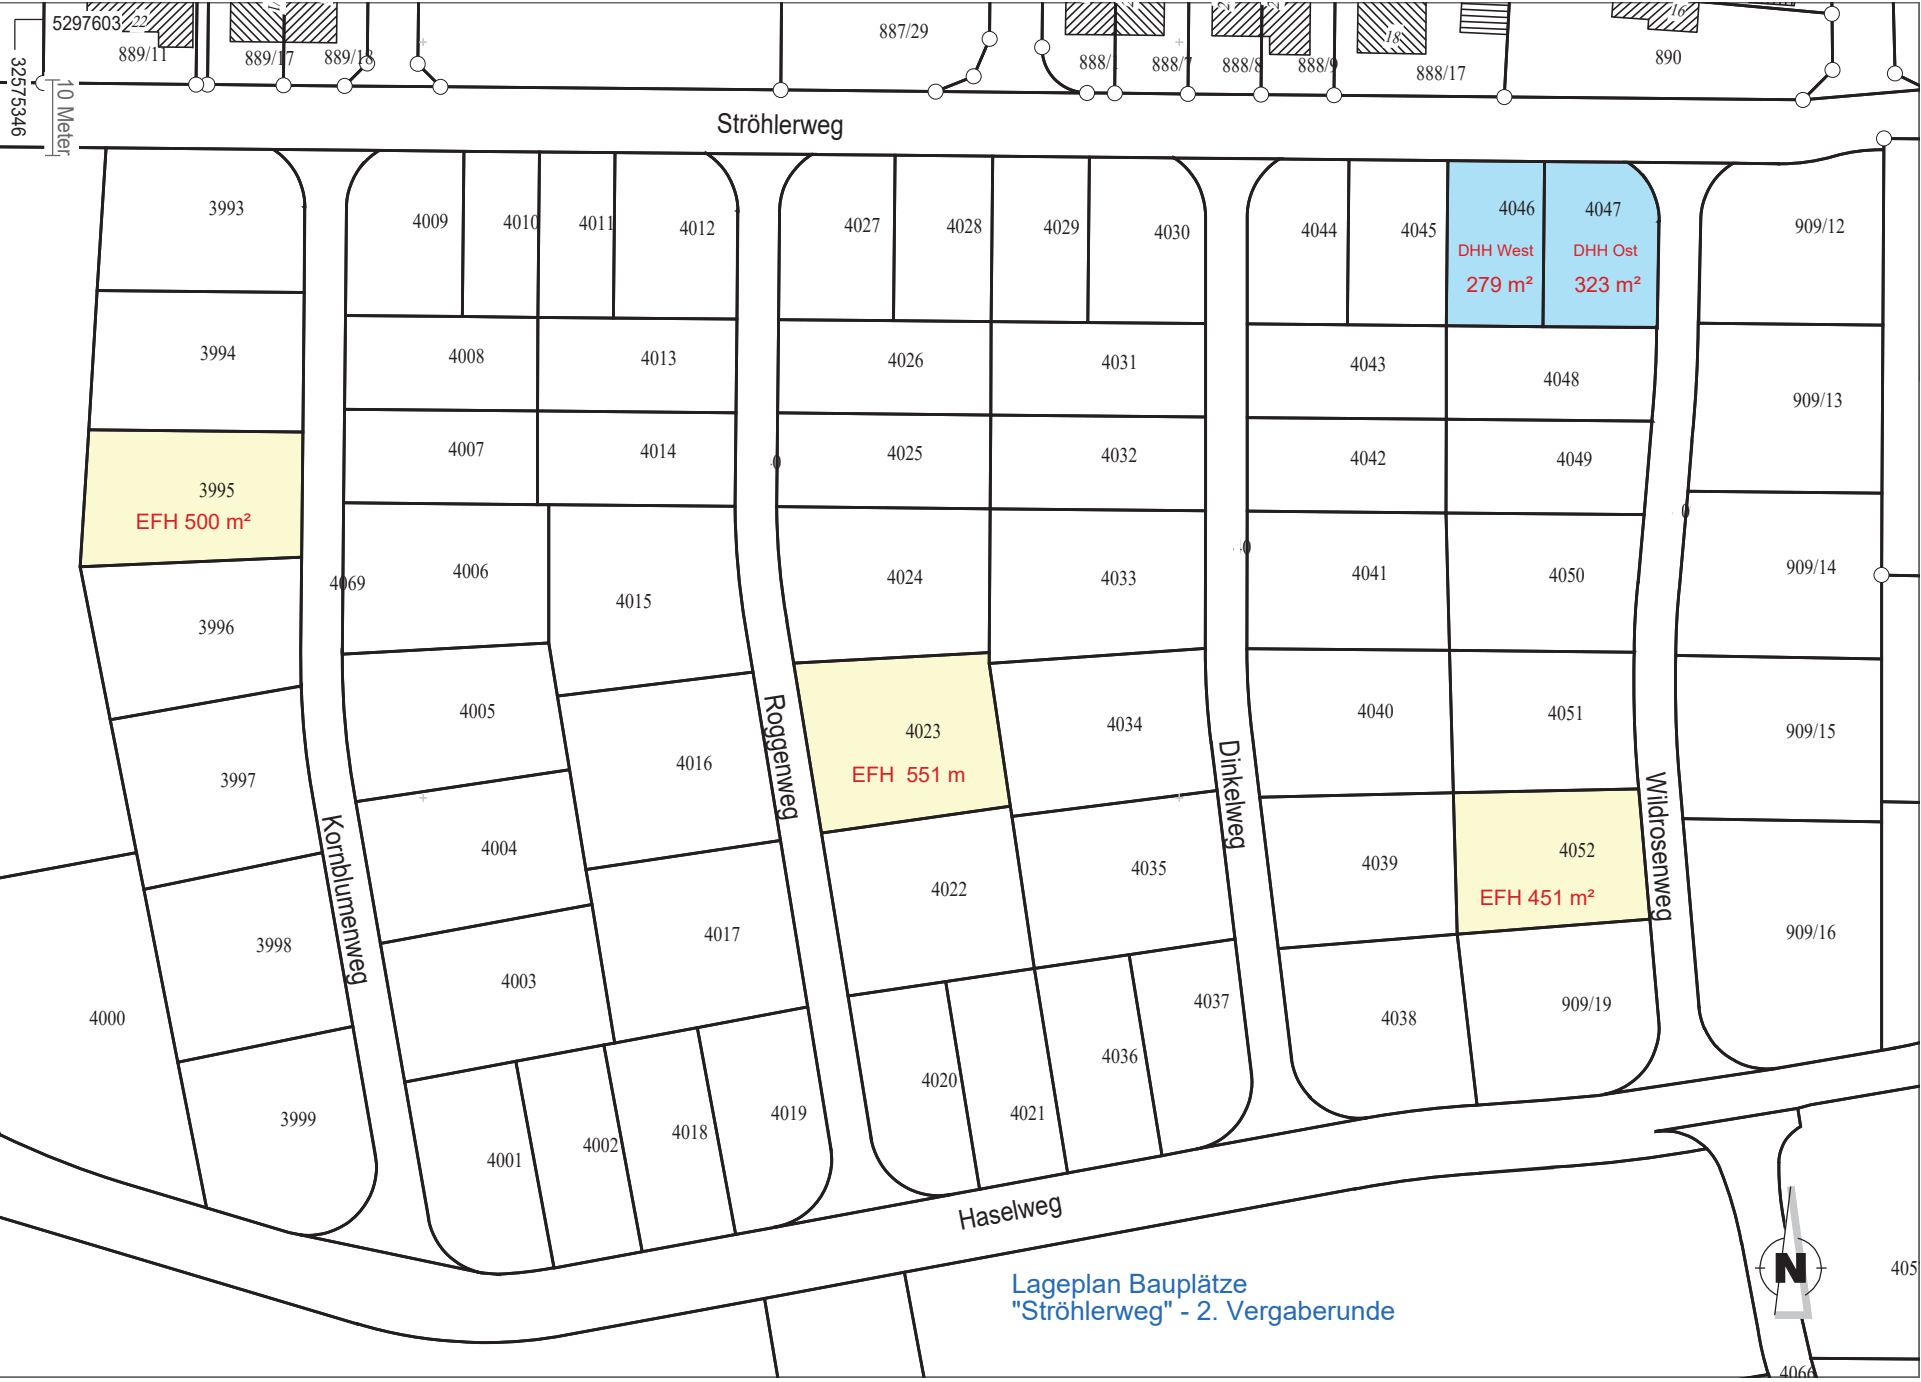

Große Kreisstadt Leutkirch im Allgäu

Lageplan nur für interne Zwecke bestimmt
(kein Auszug aus dem Liegenschaftskataster)

Auszug aus dem Geoinformationssystem (GIS)

Grundlage Liegenschaftskataster

Maßstab: 1:1000

Stand ALKIS: 06.10.2025 Erstellt am: 28.11.2025

Lageplan Bauplätze
"Ströhlerweg" - 2. Vergaberunde