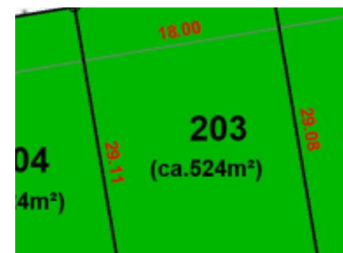

Ansprechpartner

F1 - Vermarktungsteam Baugebiet
"Am Silberbach"
Hessische Landgesellschaft mbH

Telefon: 06105 4099 - 419 oder -453
E-Mail: silberbach@hlg.org

Ansprechpartner für baurechtliche Fragen

Herr Richard Meixner
Bauamtsleiter
Gemeinde Glashütten

Telefon: 06174-29230
E-Mail:
r.meixner@gemeinde-glashuetten.de

Anbieter

Glashütten – HLG | Hessische
Landgesellschaft